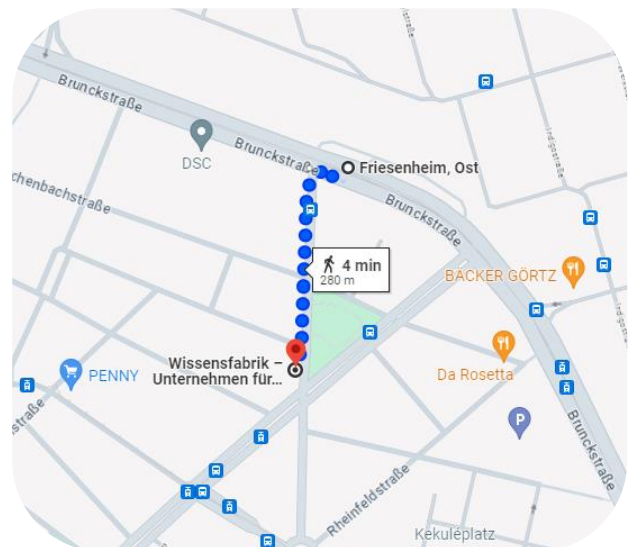

Ihr Weg zur Wissensfabrik

Unsere Adresse:

Ruthenstraße 23
67063 Ludwigshafen

Anreise mit Öffentlichen Verkehrsmitteln

Vom Hauptbahnhof Mannheim:

1. Straßenbahnlinie 4/4a oder 6 Richtung Oggersheim bis Haltestelle **LU Rathaus**
2. Umstieg am LU Rathaus
3. Straßenbahnlinie 7, Richtung Oppau bis Haltestelle **Friesenheim Ost**
4. 280m zu Fuß bis zur Geschäftsstelle, siehe Karte

google.de/maps

Parken bei der Geschäftsstelle

- **Wissensfabrik**
Ruthenstraße 23
67063 Ludwigshafen
Drei Parkplätze im Innenhof,
Einfahrt über Eckermannstr.

google.de/maps