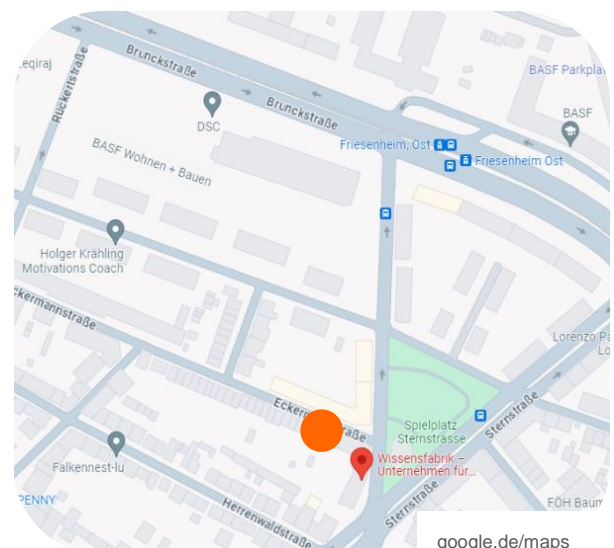

Ihr Weg zur Wissensfabrik

Unsere Adresse:

Ruthenstraße 23
67063 Ludwigshafen

Anreise mit Öffentlichen Verkehrsmitteln

Vom Hauptbahnhof Mannheim:

1. Straßenbahnlinie 4/4a oder 6 Richtung Oggersheim bis Haltestelle **LU Rathaus**
2. Umstieg am LU Rathaus
3. Straßenbahnlinie 7, Richtung Oppau bis Haltestelle **Friesenheim Ost**
4. 280m zu Fuß bis zur Geschäftsstelle, siehe Karte

google.de/maps

Parken bei der Geschäftsstelle

- **Wissensfabrik**
Ruthenstraße 23
67063 Ludwigshafen
Drei Parkplätze im Innenhof,
Einfahrt über Eckermannstr.

google.de/maps